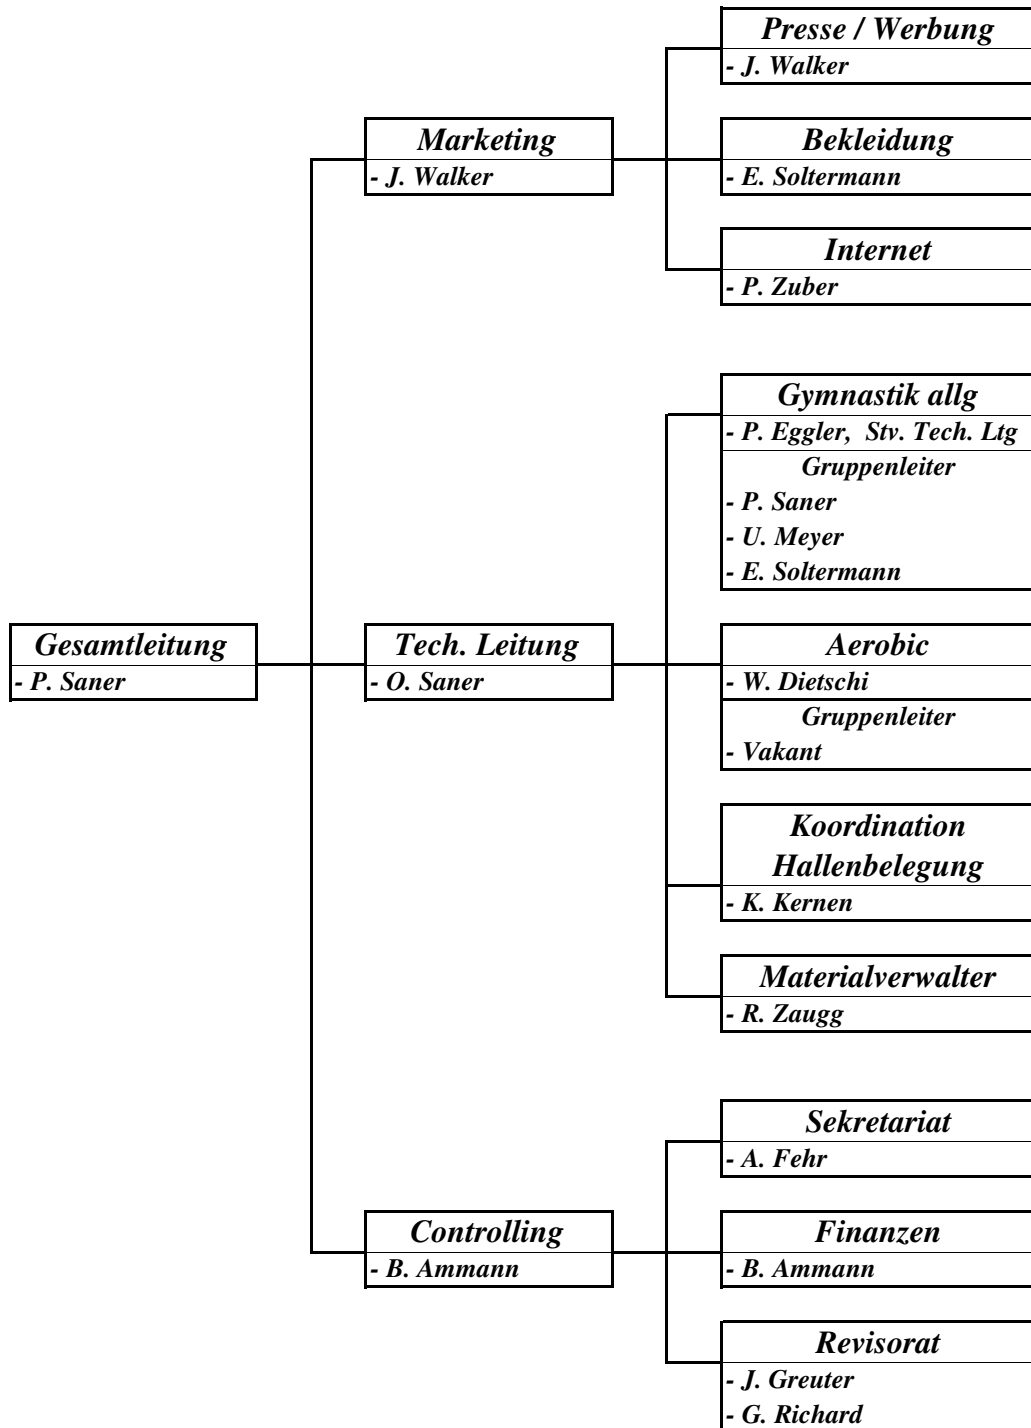

## Organigramm SGT 2012

### Vorturner Einlaufen:

F. Marti, U. Meyer, H. Schütz, W. Dietschi  
J. Walker, P. Egger, H. Fuhrer